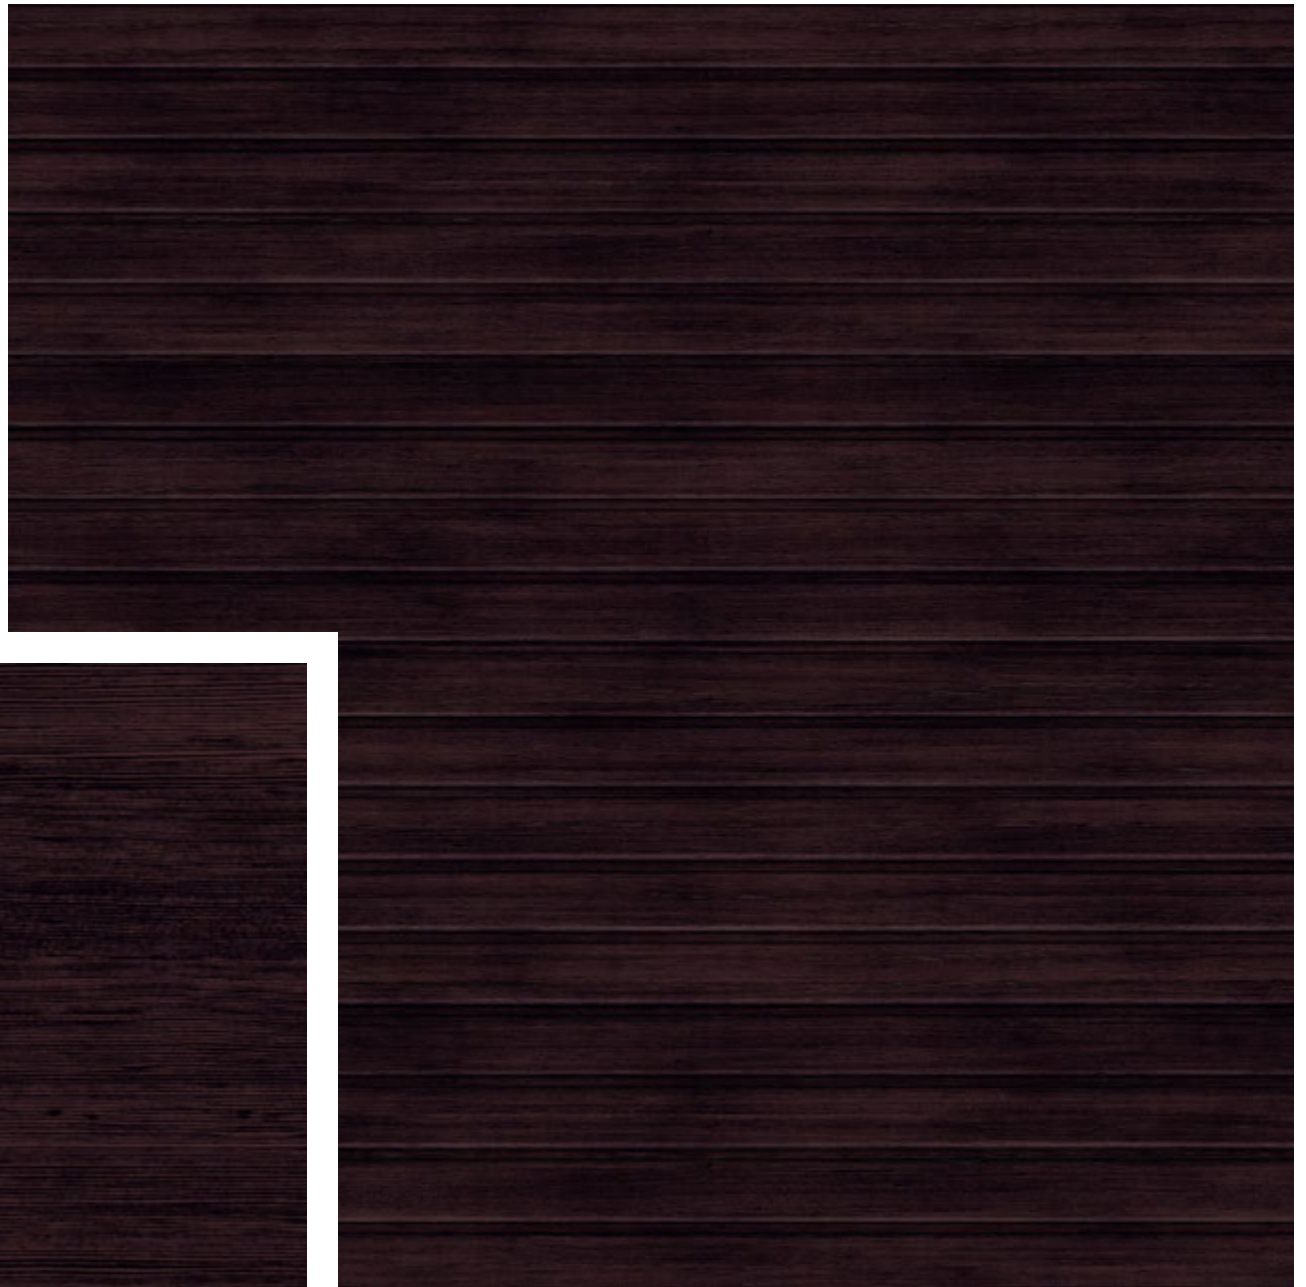

Текстура древесины

ВЕНГЕ КЛАССИК

Бордово-коричневый, практически черный оттенок оценят любители сложных насыщенных цветов. Свойственные для древесины темные прожилки делают рисунок еще более интересным. Принт удачно сочетается со стеклом и металлом, характерными для стиля хай-тек. Однако и ценителям классических экстерьеров стоит обратить на него внимание.