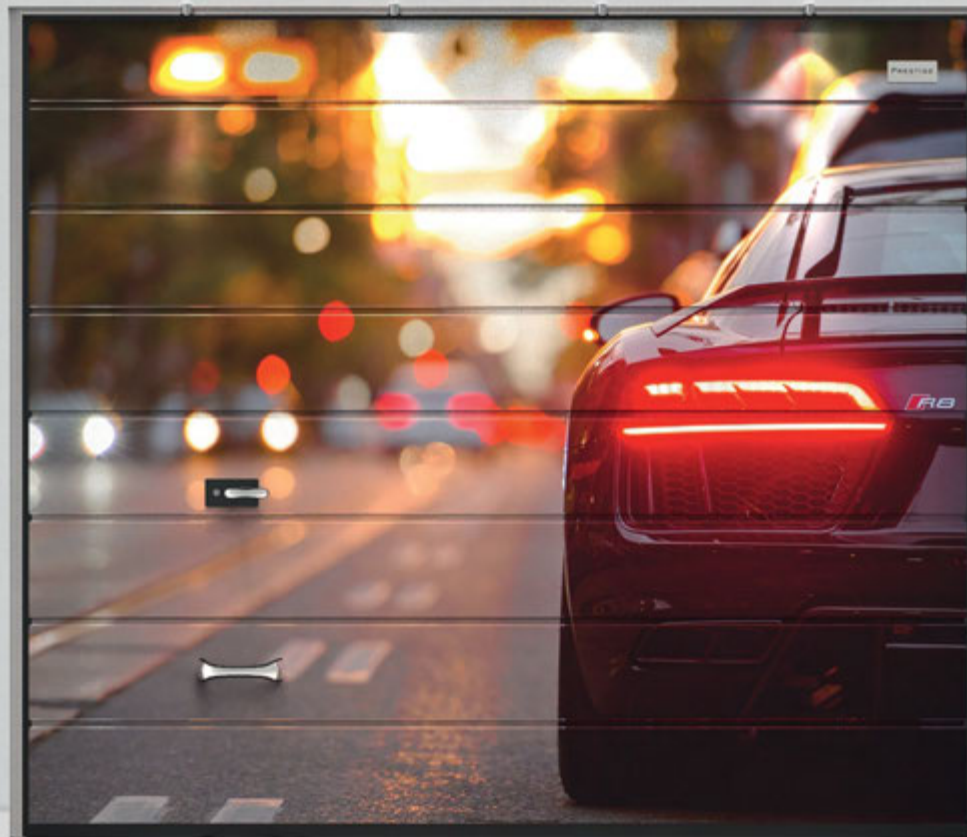

Специальная коллекция

СЮЖЕТНЫЕ ПРИНТЫ

Для удобства выбора богатая
коллекция принтов для гаражных ворот
разделена на категории:

- Животный мир
- Растения
- Архитектура
- Геометрия
- Природа
- Текстуры
- Живопись
- Авто
- Стихия