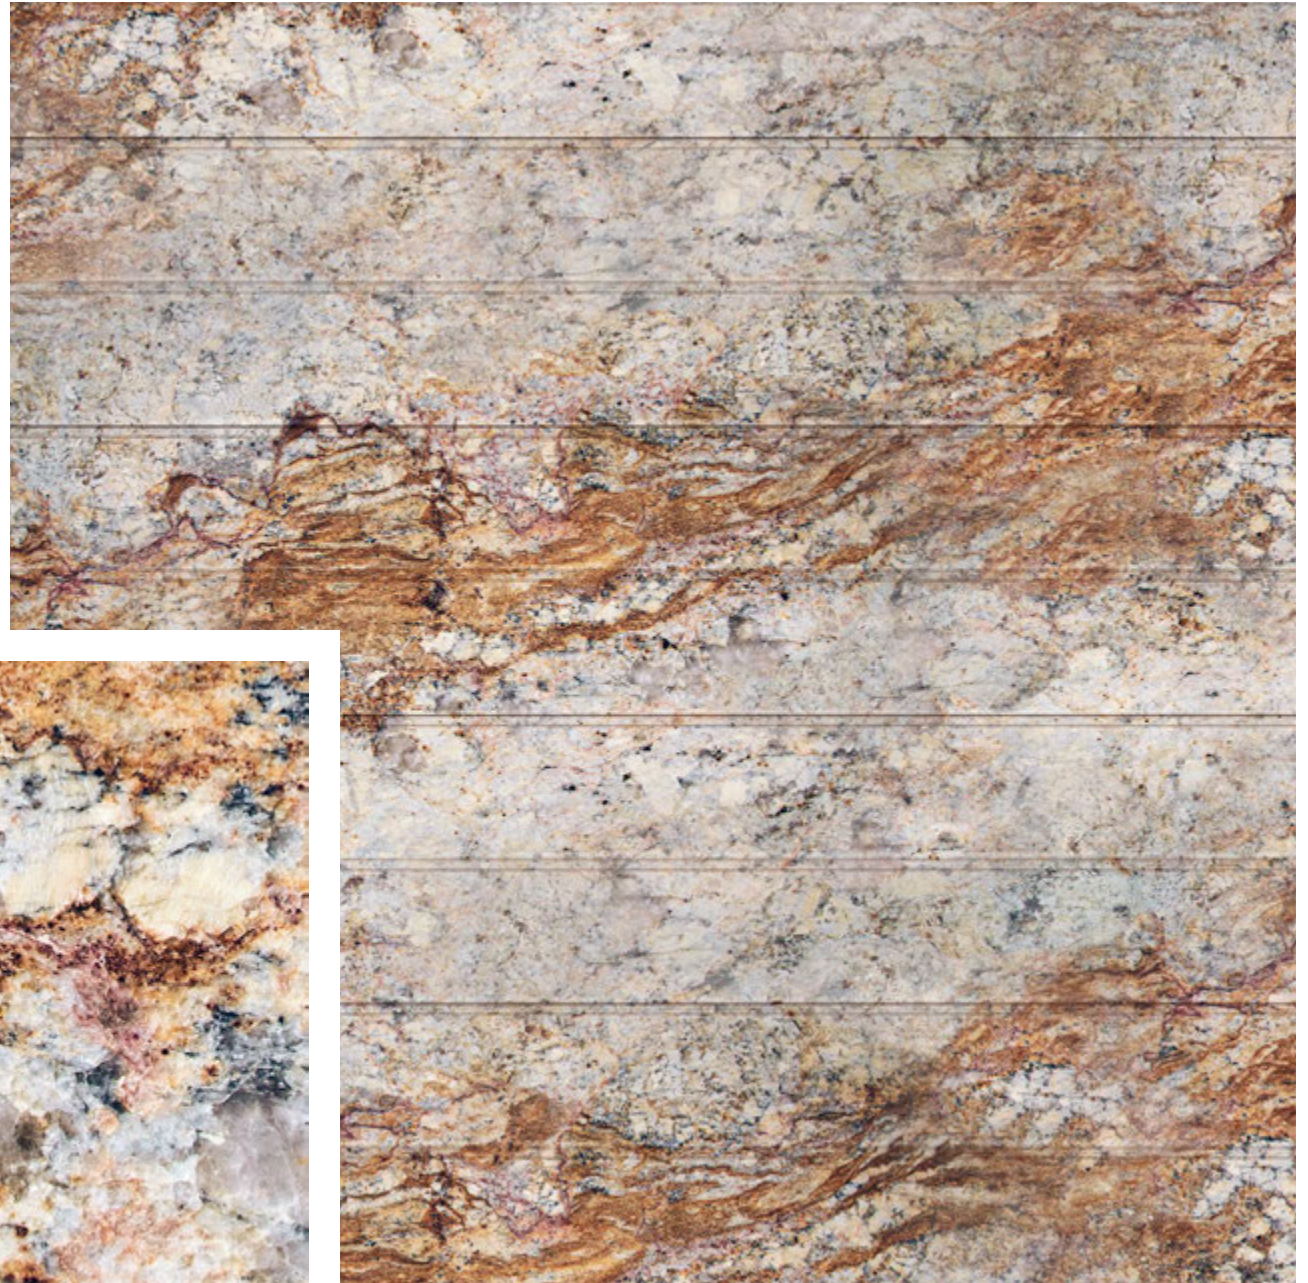

Текстура натурального камня

SAGITARIO GRANITE

Саджитарио Граните

Присутствие как теплых, так и холодных природных тонов делает этот принт универсальным: он удачно впишется в любой экстерьер. От витиеватого орнамента с рыжими вкраплениями просто невозможно отвести взгляд...