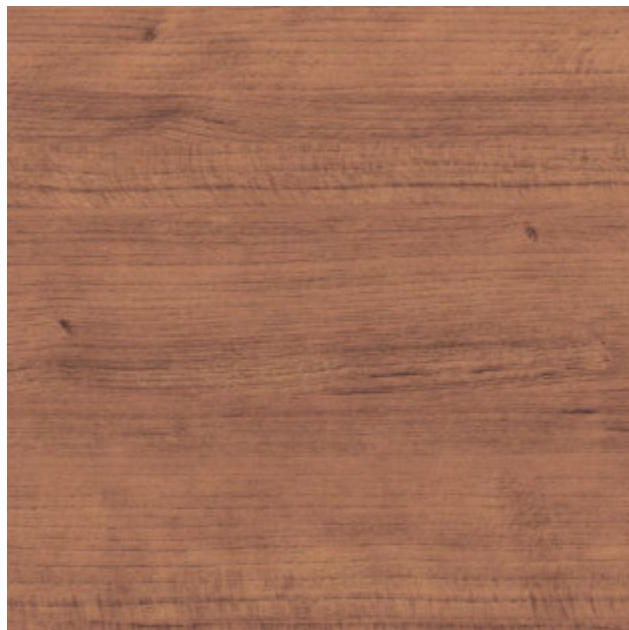

Текстура древесины

РУСТИКАЛЬНАЯ ВИШНЯ

Яркий насыщенный рыжеватый оттенок, лаконичность и слегка небрежная текстура — такие ворота выбирают те, кто ценит традиционность и натуралистичность.