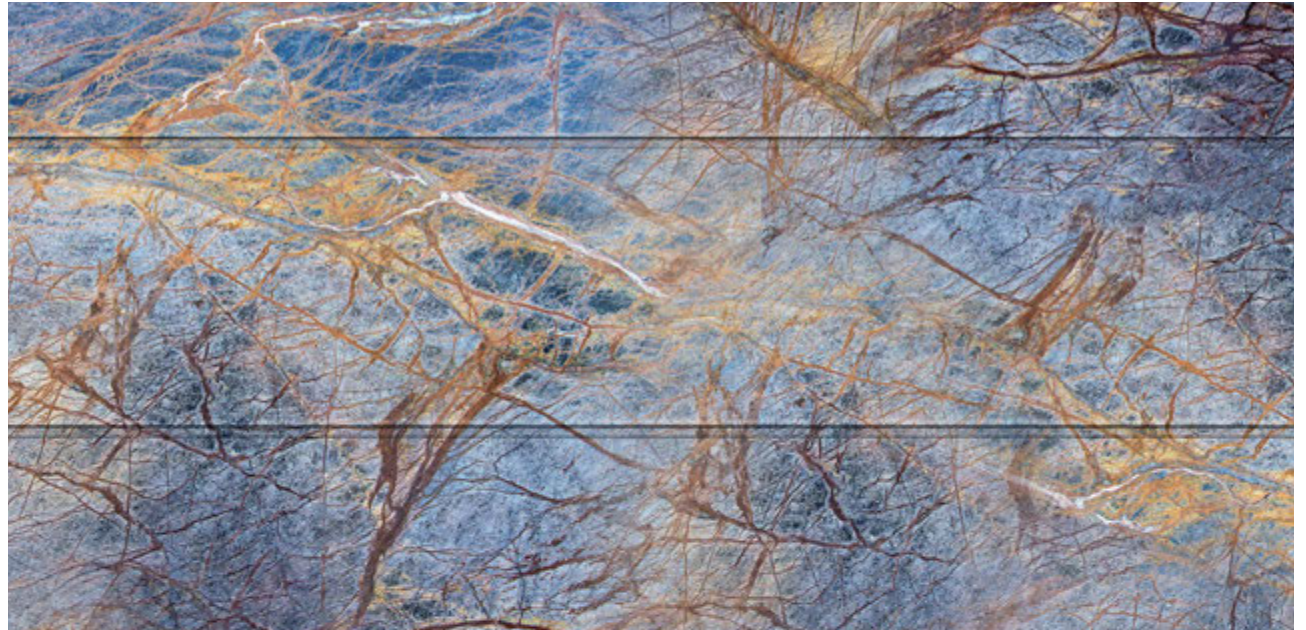

Текстура натурального камня

BIDASAR BROWN

Бидасар Браун

Яркий и запоминающийся дуэт холодных и теплых оттенков. Множество ломаных линий, соединяющихся в сложный неповторимый рисунок, делает данный мотив очень оригинальным решением.