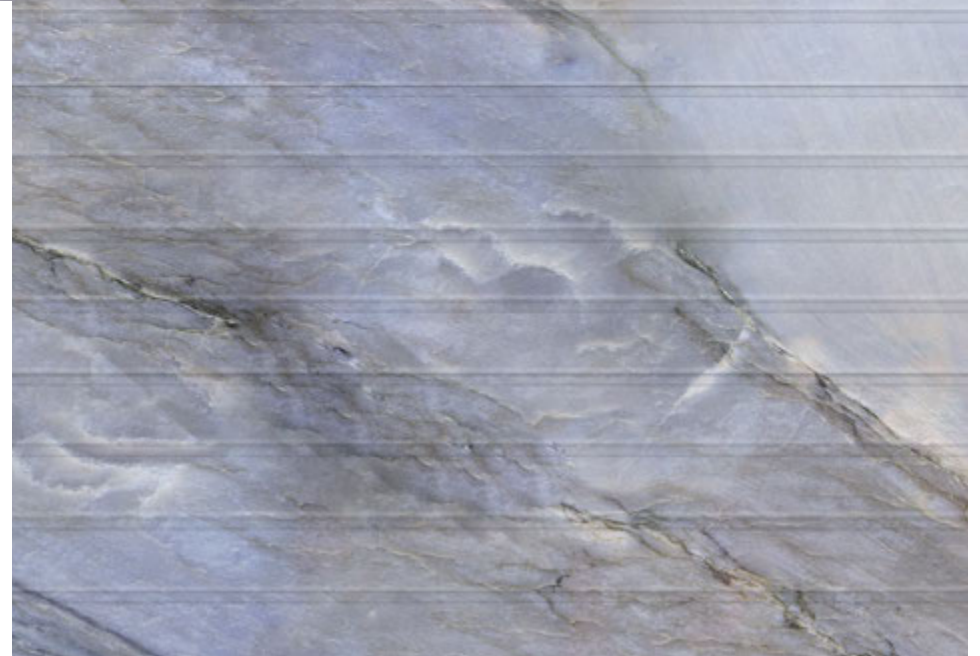

Текстура натурального камня

EMPERADOR LIGHT

Император Лайт

Удивительный рисунок с преобладанием теплых пастельных оттенков и большим количеством белых прожилок, образующих оригинальную фактуру из трещин, кругов и других замысловатых узоров.

Текстура натурального камня

PLATINO DARK

Платино Дарк

Серо-голубая порода с темными и светлыми полосами и узорами обладает невероятной притягательностью и является почти бессменной классикой мрамора. Легкий перламутровый оттенок придает рисунку загадочность и блеск.