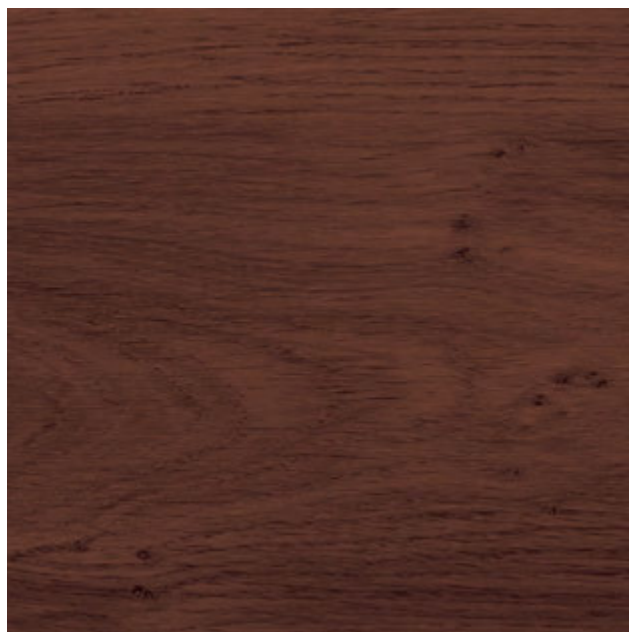

Замысловатые линии, хаотично расположенные
вкрапления шоколадного цвета, плавные
переходы от светло-коричневого к темному —
непростой, но очень интересный рисунок для
ценителей классики дерева.

Текстура древесины