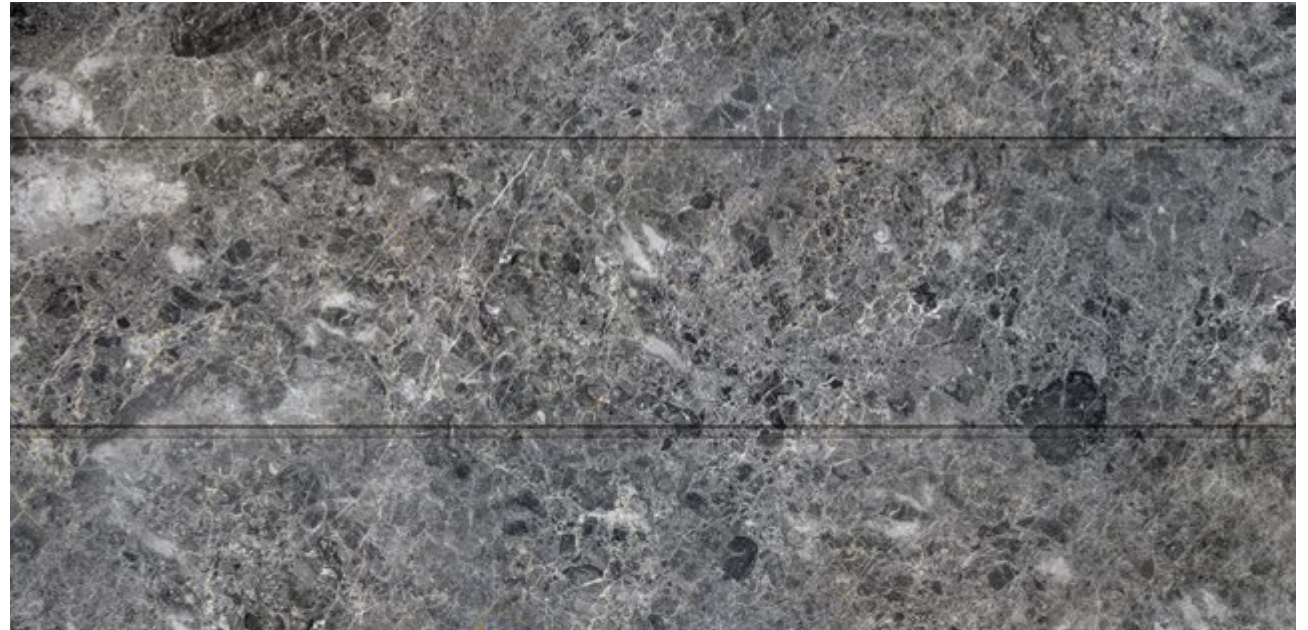

Текстура натурального камня

MAROON MARINACE

Марун Мариначе

Число оттенков серого на этом сложном рисунке не сосчитать. Смешиваясь друг с другом, они образуют картину, повторить которую невозможно.