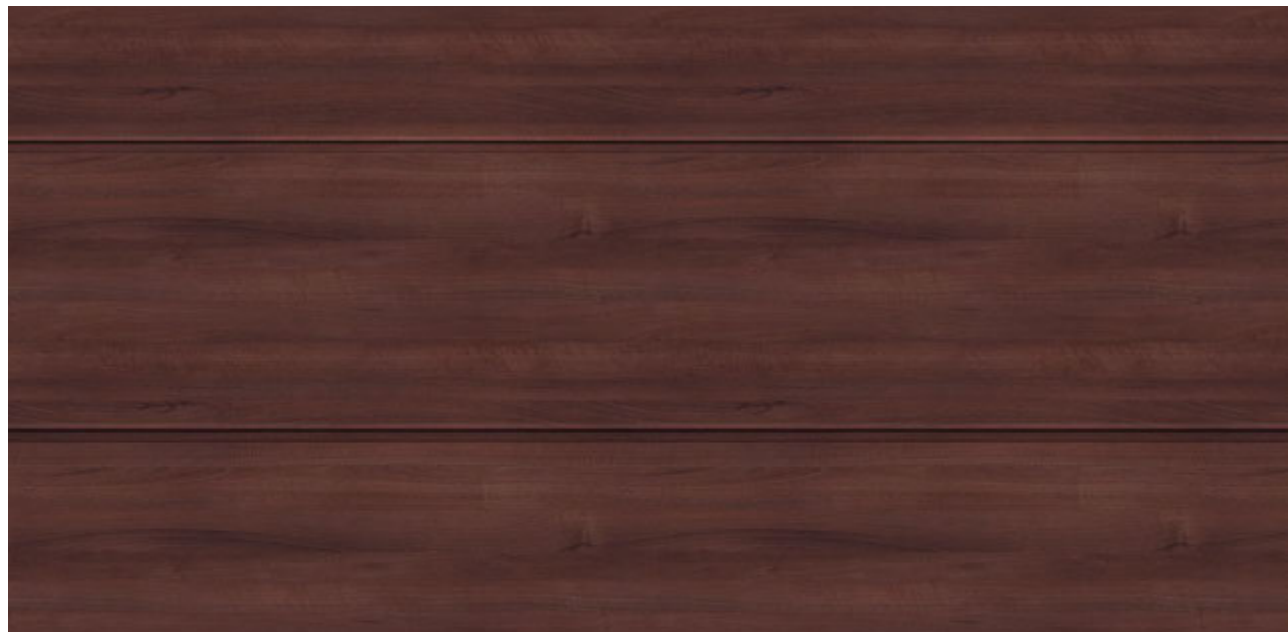

Текстура древесины

СВЕТЛАЯ СИЕНА

Приятный густой оттенок коричневого с темными древесными вкраплениями. Используя этот рисунок, можно сделать экстерьер внешне более теплым и уютным. Ворота с принтом «Светлая сиена» — выбор ценителей подлинной природной красоты.