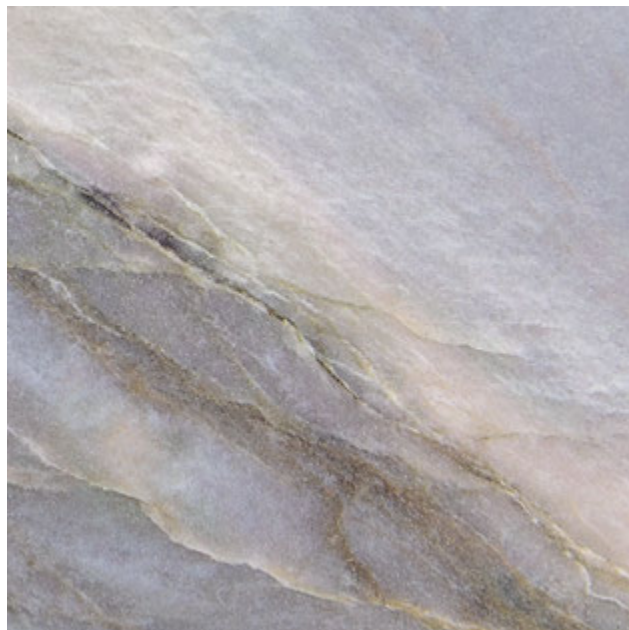

Текстура натурального камня

PLATINO DARK

Платино Дарк

Серо-голубая порода с темными и светлыми полосами и узорами обладает невероятной притягательностью и является почти бессменной классикой мрамора. Легкий перламутровый оттенок придает рисунку загадочность и блеск.