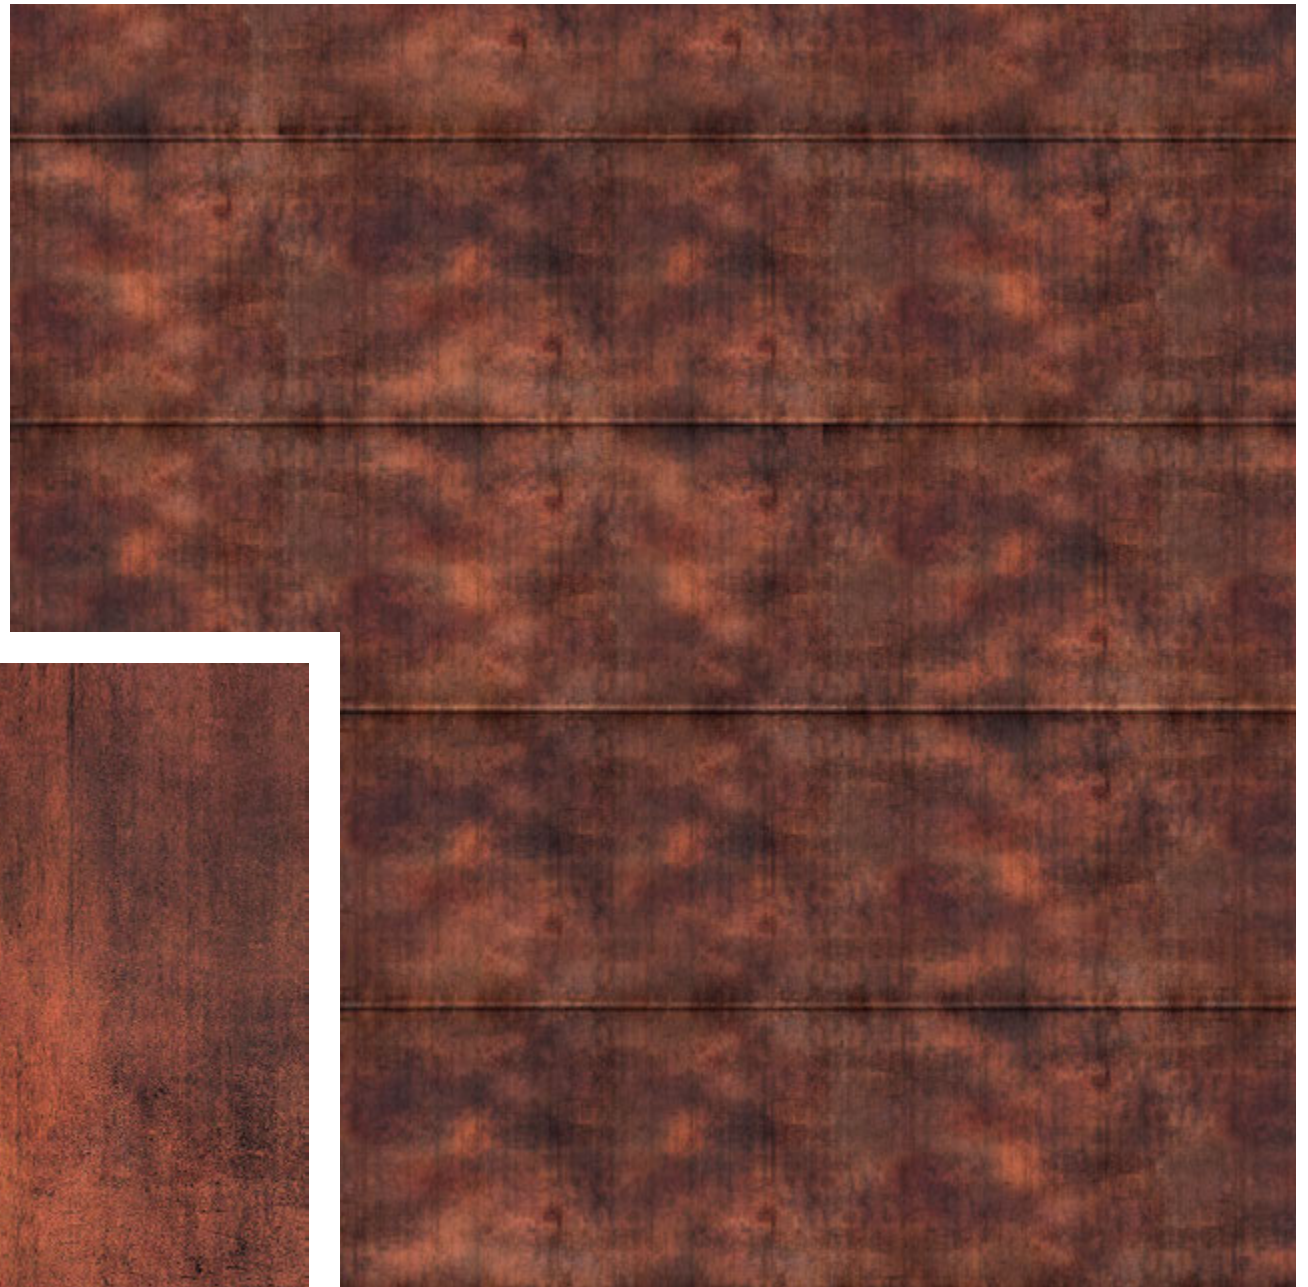

Дополнительные текстуры

ЛИСТОВАЯ МЕДЬ

Ворота в насыщенном медном цвете с черными и рыжими вкраплениями идеально дополнят фасад дома из кирпича. Кроме того, данный оттенок будет удачно гармонировать с популярным коричневым цветом кровли.