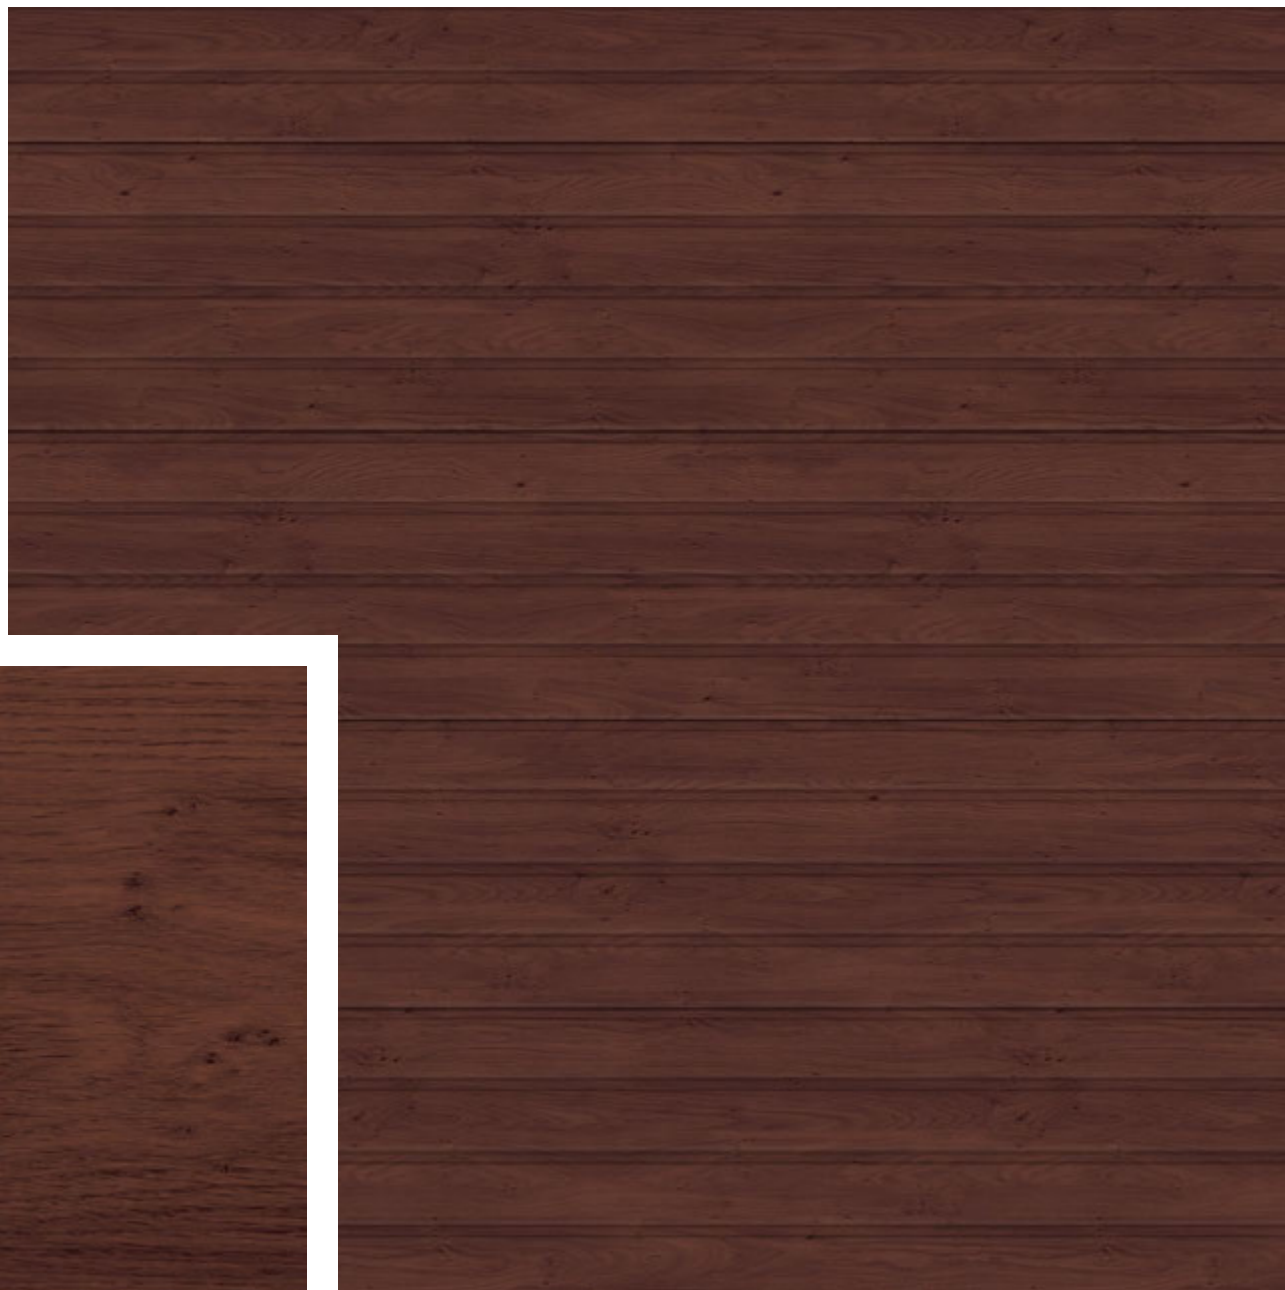

Замысловатые линии, хаотично расположенные
вкрапления шоколадного цвета, плавные
переходы от светло-коричневого к темному —
непростой, но очень интересный рисунок для
ценителей классики дерева.

Текстура древесины