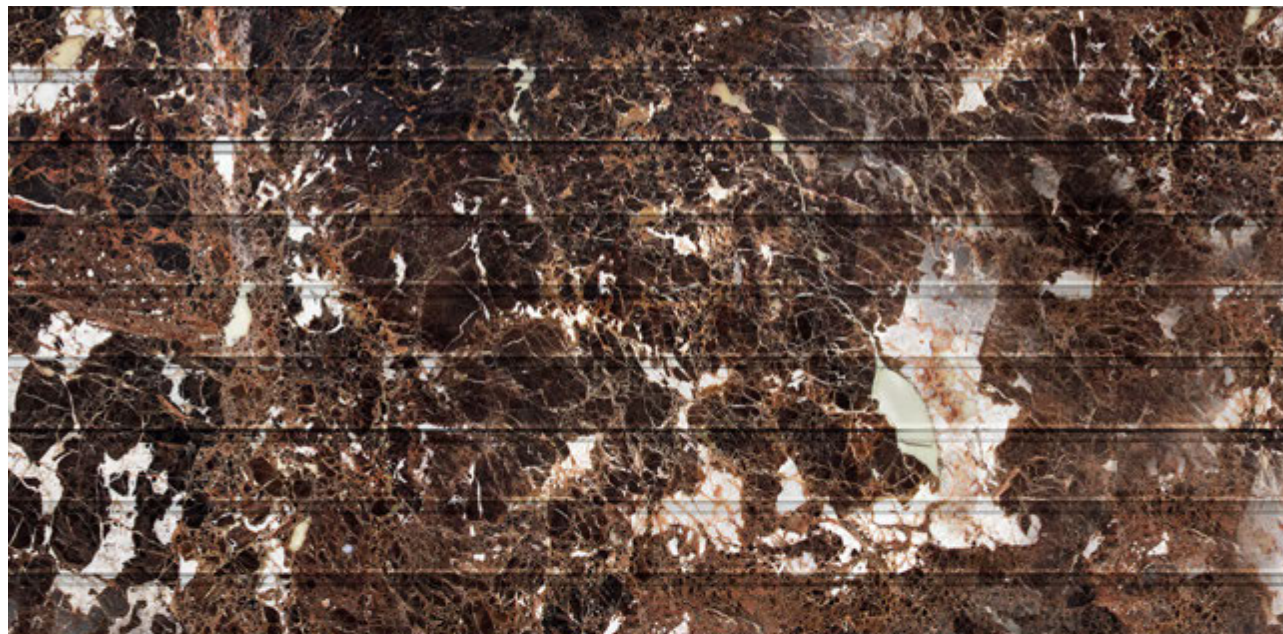

Текстура натурального камня

EMPERADOR DARK

Император Дарк

Олицетворение торжественности и аристократичности. Коричнево-шоколадная фактура, украшенная светлыми прожилками, элегантно дополнит экстерьер в классическом стиле.