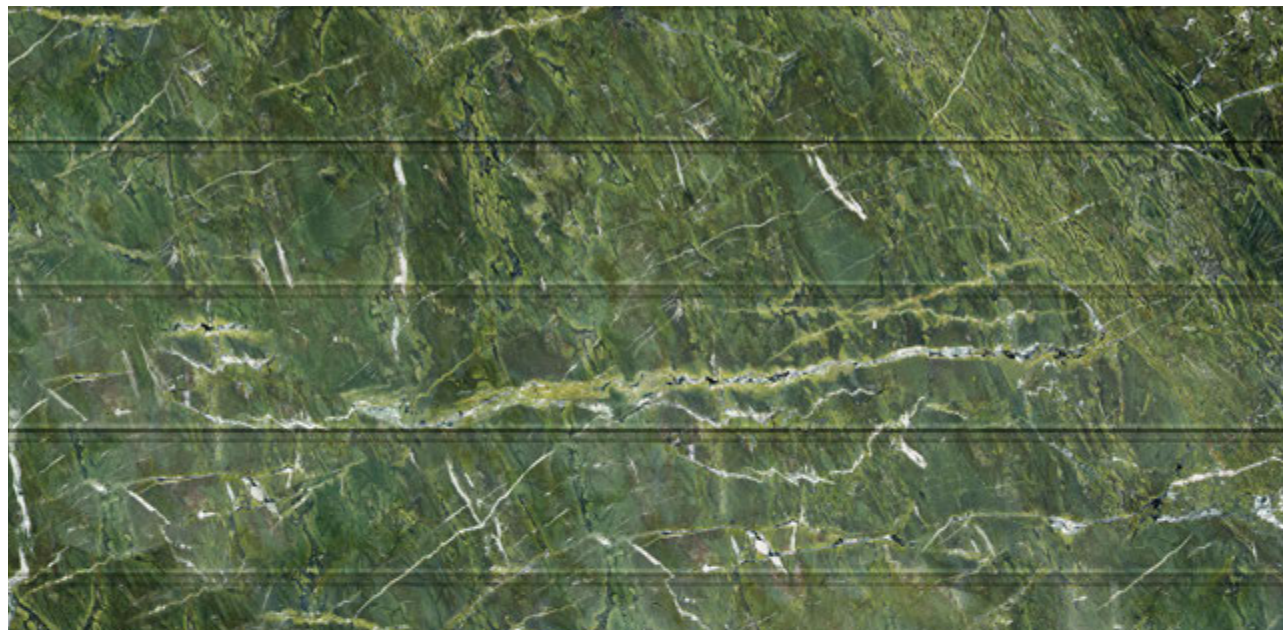

Текстура натурального камня

VERDE FANTASTICO

Верде Фантастико

Эффектный рисунок в ярких зеленых тонах. Одна из привычных классических фактур мрамора. При взгляде на нее возникают ассоциации с таинственным лесным озером.