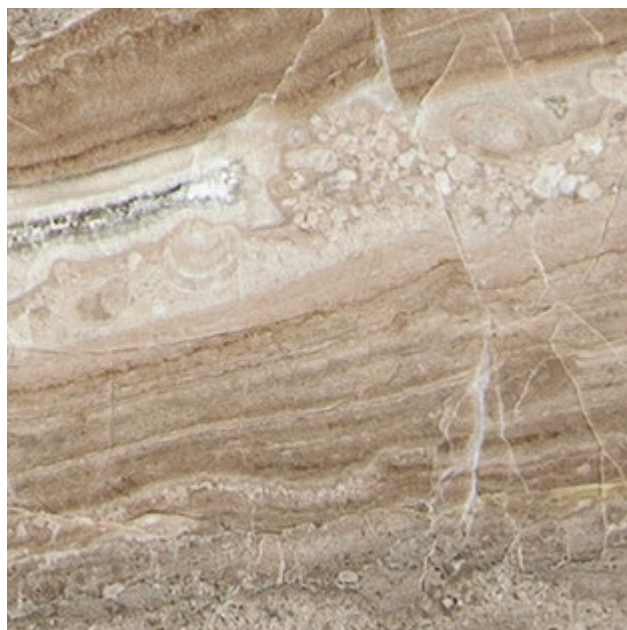

Текстура натурального камня

DAINO REALE

Даино Реале

Отличается теплым и элегантным кремовым цветом. Белые, бежевые и коричневые линии и вкрапления образуют неповторимый рисунок. Ярко выраженная пейзажность — главная особенность Daino Reale.