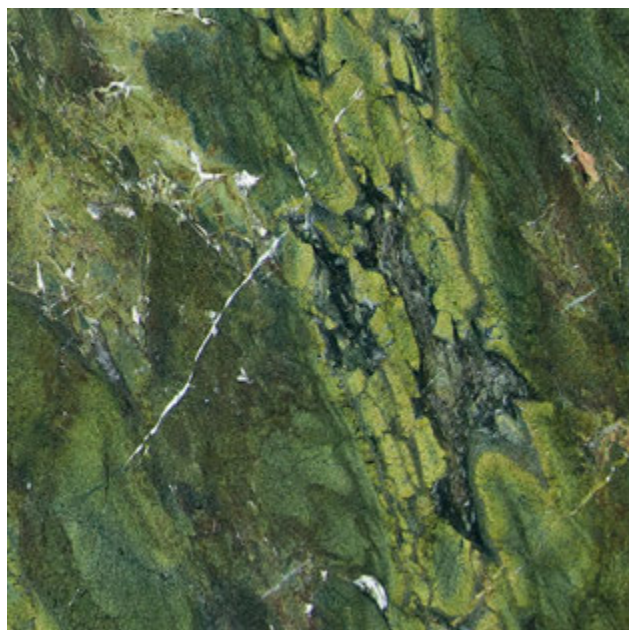

Текстура натурального камня

EMPERADOR DARK

Император Дарк

Олицетворение торжественности и аристократичности. Коричнево-шоколадная фактура, украшенная светлыми прожилками, элегантно дополнит экстерьер в классическом стиле.

Текстура натурального камня

VERDE FANTASTICO

Верде Фантастико

Эффектный рисунок в ярких зеленых тонах. Одна из привычных классических фактур мрамора. При взгляде на нее возникают ассоциации с таинственным лесным озером.