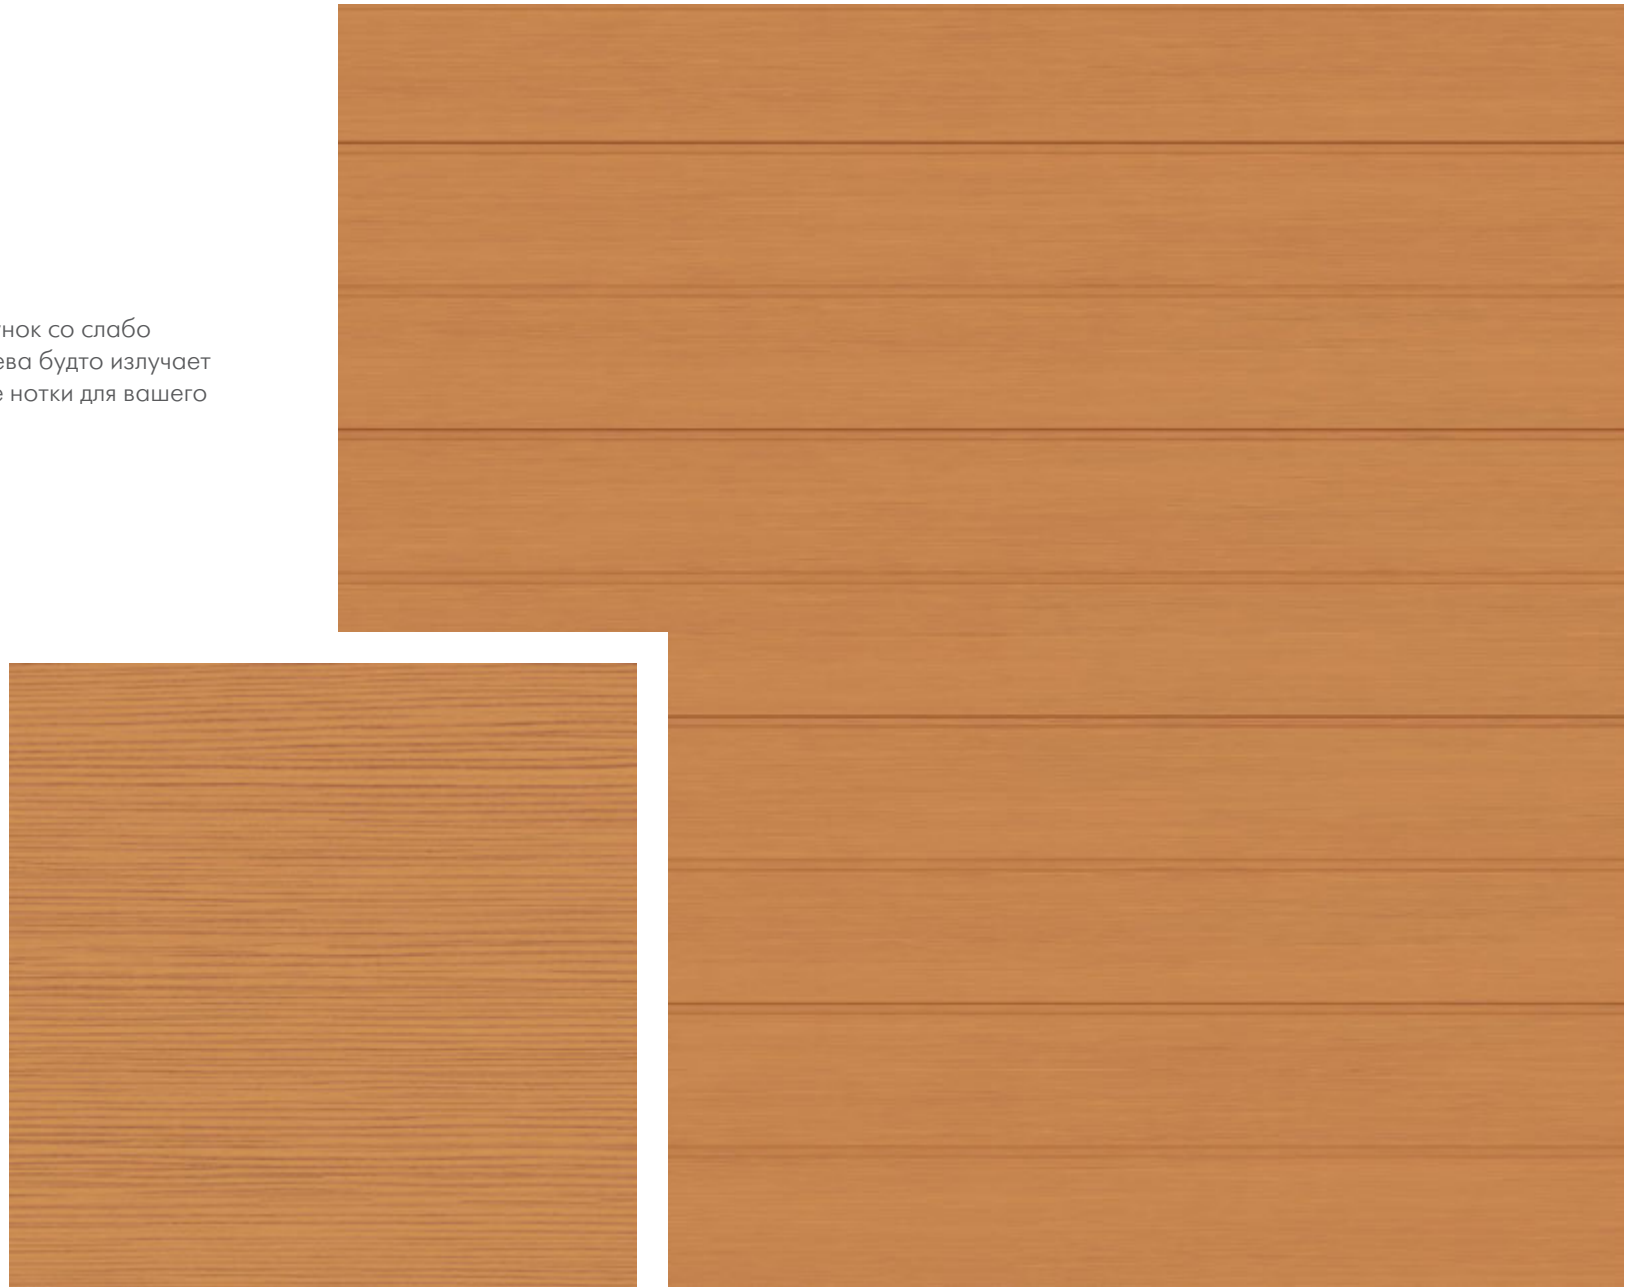

Текстура древесины

ОРЕГОН

Золотисто-коричневый рисунок со слабо выраженной текстурой дерева будто излучает тепло и радость. Солнечные нотки для вашего дома!