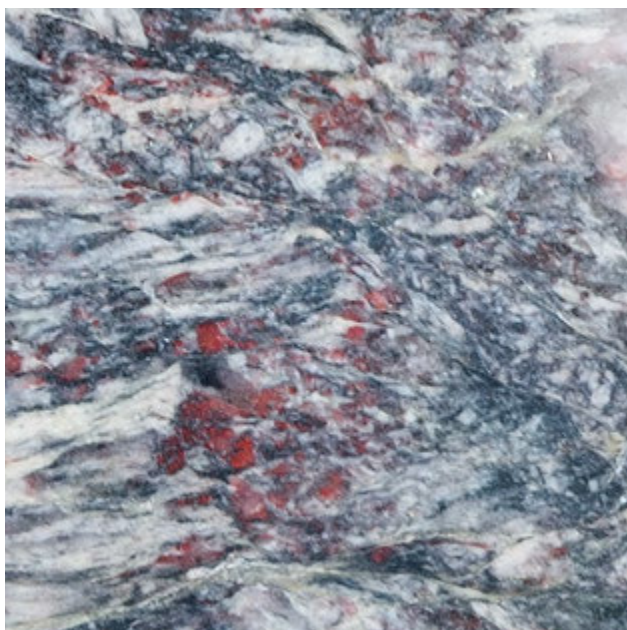

Текстура натурального камня

CELEBRITY

Селебрити

Этот рисунок — невероятное сочетание холодных оттенков красного, лилового, синего, голубого и серого... Только природа способна сотворить такой шедевр!