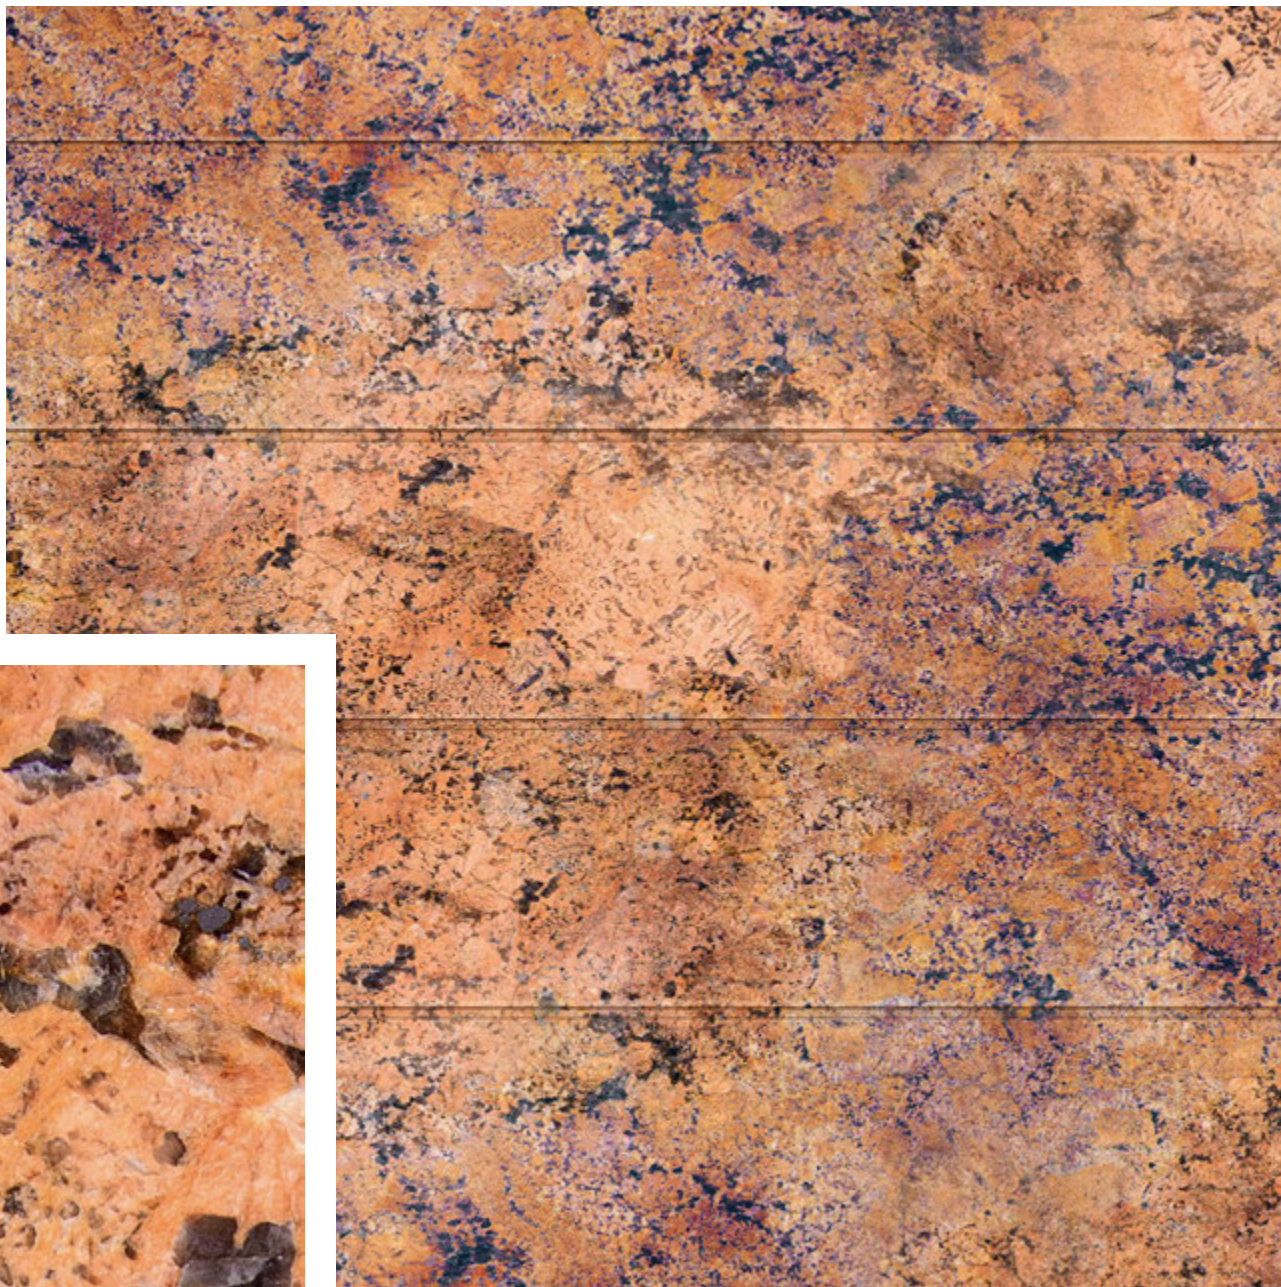

Текстура натурального камня

JUPARANA BORDEAUX

Жюпарана Бордо

Этот красновато-бордовый рисунок с многочисленными серыми, черными и синими вкраплениями — выбор самых смелых. Ворота с текстурой Juparana Bordeaux станут яркой нотой в экстерьере.