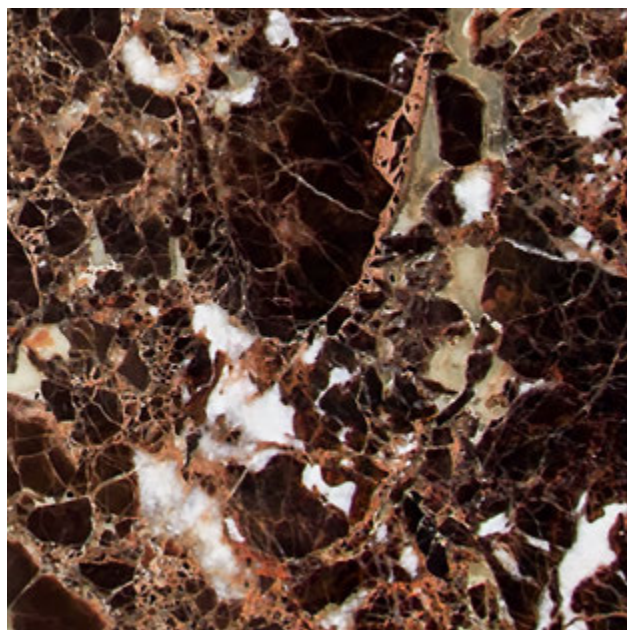

Текстура натурального камня

EMPERADOR DARK

Император Дарк

Олицетворение торжественности и аристократичности. Коричнево-шоколадная фактура, украшенная светлыми прожилками, элегантно дополнит экстерьер в классическом стиле.