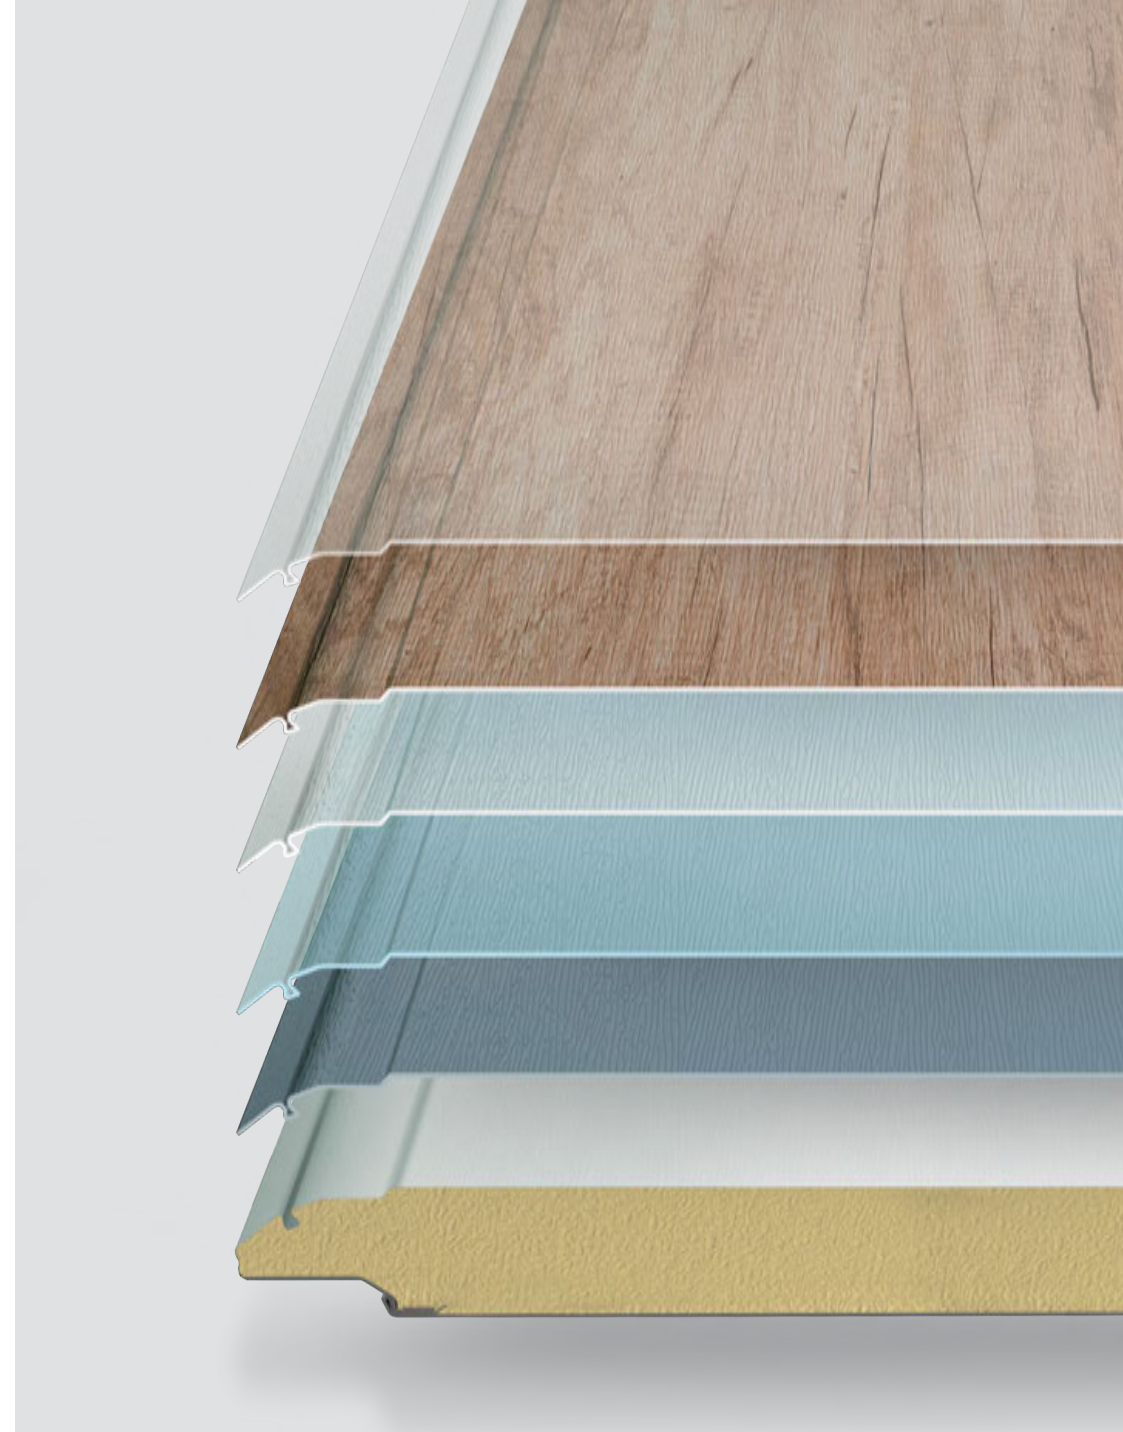

УНИКАЛЬНЫЕ ИЗОБРАЖЕНИЯ

НОВАЯ ТЕХНОЛОГИЯ — УЛЬТРАФИОЛЕТОВАЯ ПЕЧАТЬ

Помимо непревзойденных технических характеристик в серии ворот Prestige доступна уникальная возможность — нанесение изображений методом цифровой печати.

Благодаря данной технологии ворота приобретают эксклюзивный дизайн, гармонично вписываются в фасад здания либо становятся ярким акцентом в экстерьере. Технологичный принтер позволяет наносить на поверхность полотна изображения любой степени сложности, помогая реализовать самые смелые и сложные идеи.

Полиуретановый лак

Ультрафиолетовые чернила

Покрытие ПУР-ПА **20–25 мкм**

Полиуретановый грунт **14–16 мкм**

Цинк **16 мкм**

Сталь **0,4 мм** (woodgrain) / **0,5 мм** (smooth)